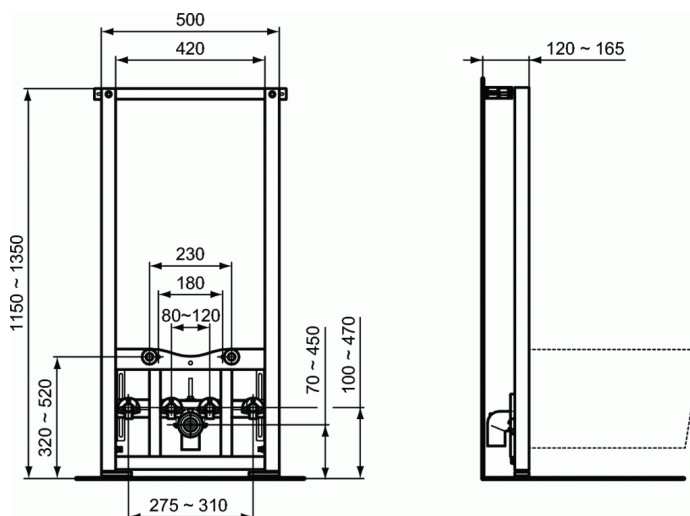

PROSYS cadru pentru bideu

cadru pentru bideu

Adekvat pentru utilizarea cu bideuri suspendate
Pentru montaj in fata unui perete solid sau intre doi pereti usori de gipscarton conform manualului
Cadru testat la o sarcina de 400 kg
Cadru rezistent la coroziune & rezistent la zgarieturi
Simplu si rapid de instalat cu sistemul EasyFix
Inaltime reglabila de la 0 la 200 mm
120 mm grosime minima
Console de montaj reglabile

Accesorii incluse:

- Componente de fixare rezistente pentru bideu
- Materiale de fixare a cadrului
- Cot de scurgere
- G ½ racorduri de tur si retur apa - 2 bucati

FINISAJ*

* 67 = Neutru